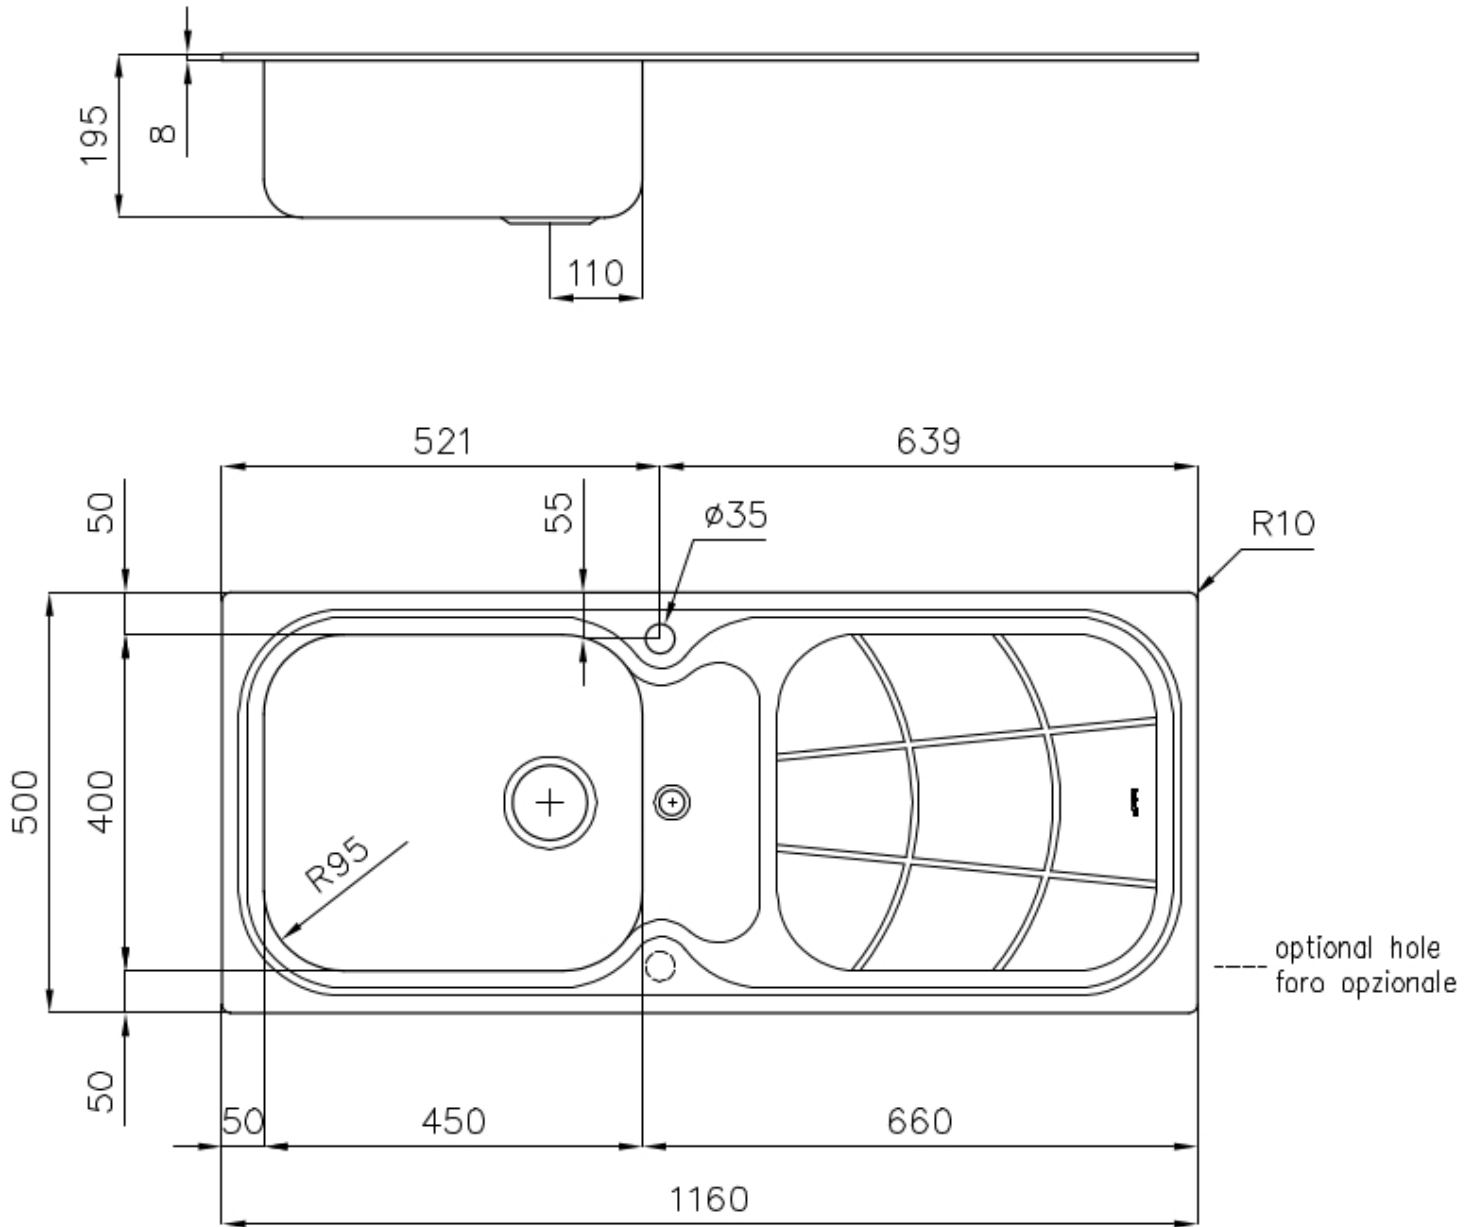

---

Base 60 cm

---

Dimensions 1160 x 500 mm

---

Équipement standard Crochets de fixation, joint, vidange, trop-plein et siphon, Emballage en boîte

---

Trous mitigeur 1 trou en standard - 2ème trou sur demande

---

Trou d'encastrement 1140 x 480 mm

---

Égouttoir Oui

---

Largeur 116 cm

---

Mesure cuve 450x400mm

---

Numéro cuves 1 cuve

---

Vidange Vidange 3,5" + 1,25" sur l'égouttoir

---

## DESSINS TECHNIQUES